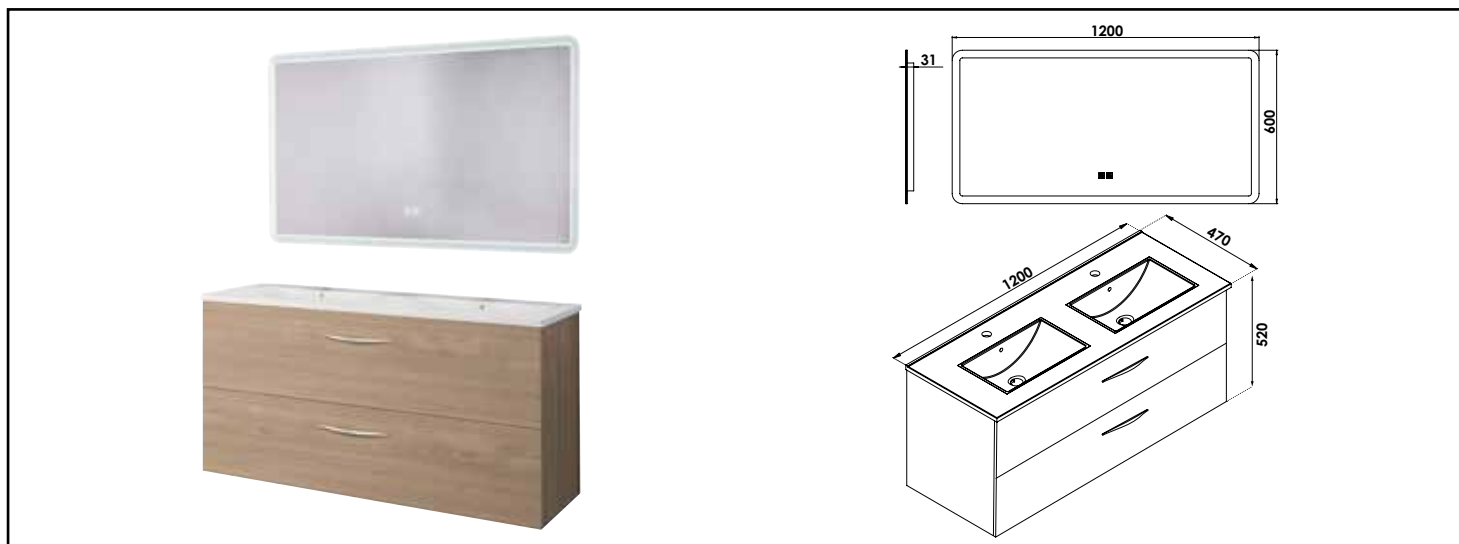

Référence : 402112029

## MEUBLE SUSP DUBAÏ AVEC MIROIR LED ATHENES - LARG 120 CM - FINITION : CÉSURÉ

**DÉCOUVREZ LA NOUVELLE GAMME DE MEUBLES DUBAÏ AVEC UN PLAN VASQUE EN CÉRAMIQUE BLANCHE, ALLIANT CLASSE ET SOBRIÉTÉ. ASSOCIÉ AVEC LE MIROIR ÉCLAIRANT ATHÈNES, DOTÉ D'UN ÉCLAIRAGE AJUSTABLE EN LUMINOSITÉ ET EN COULEUR, AINSI QUE D'UNE FONCTION ANTI-BUÉE INTÉGRÉE.**